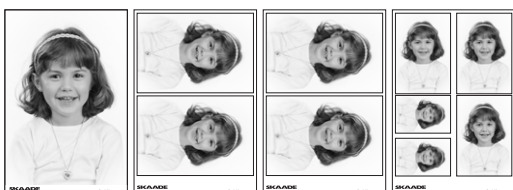

1 stk. Portrættille 20x30 cm.
4 stk. Portrættille 13x19 cm.
3 stk. Portrættille 9x13 cm.
2 stk. Portrættille 6x9 cm.
1 stk. Grøppegille 20x30 cm.

kr. 400,-

**Frit valg
S/H eller farve**
(Grøppegille er altid i farve)

SKAADE
FOTOGRAFI & GRAFISK PRODUKTION